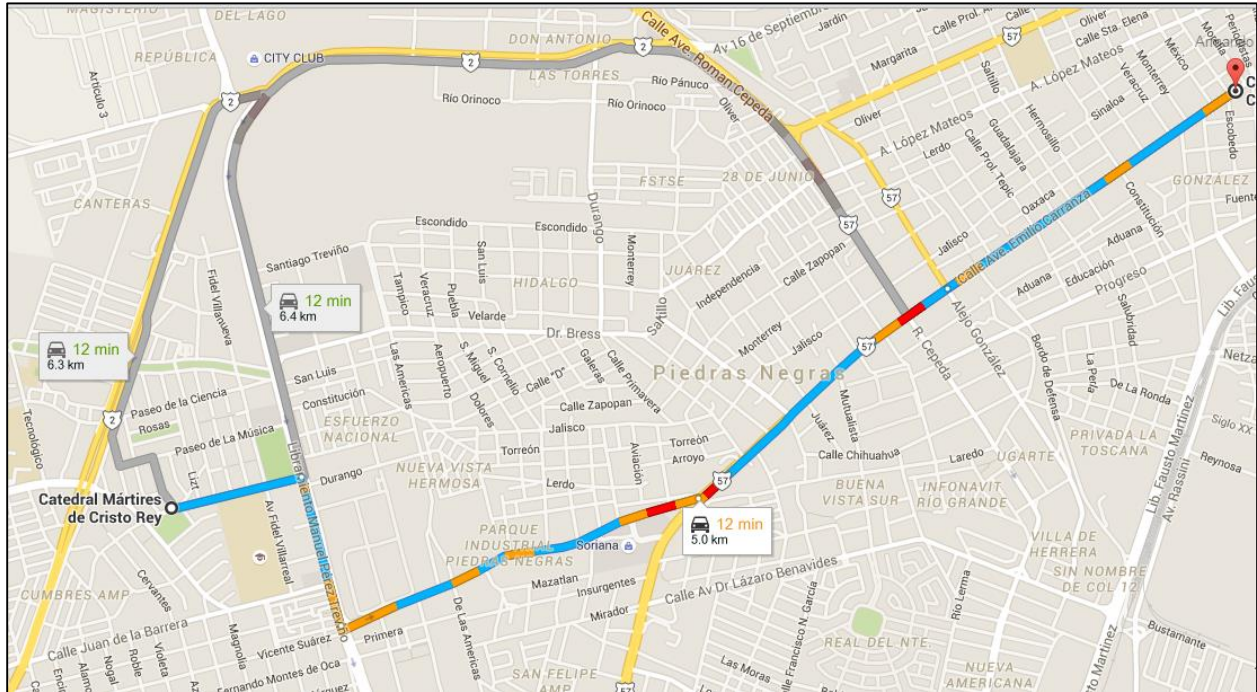

### CROQUIS DEL RECORRIDO MARCHA DIA DE LAS FAMILIAS 6 DE MARZO DEL 2016

**Punto de reunión:** Escuela primaria Ignacio Manuel Altamirano  
Avenida Carranza # 800, Colonia Roma.

**Hora:** 11:00 am

**Recorrido:** Iniciamos por Avenida Carranza continuando por Lázaro Cárdenas hasta cruzar con Avenida Industrial (gasolinera) volteando a la derecha rumbo a las 100 casas hasta el Libramiento Perez Treviño, volteando nuevamente a la derecha sobre este libramiento hasta el semáforo frente a Home Market; allí se girará la izquierda sobre paseo de las Artes hasta llegar a la Catedral.

**Destino final:** Catedral Mártires de Cristo Rey